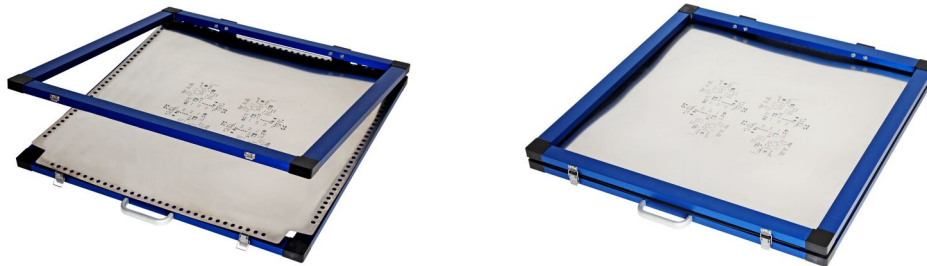

Waschrahmen für Schablone 555,5 x 555,5 mm

generiert am 23.11.2018

Artikelnummer:	100...
Produktname:	Waschrahmen für Schablone 555,5 x 555,5 mm
Kategorie:	Waschrahmen
Anwendungsbereich:	Industrie

Preis: auf Anfrage

TECHNISCHE DATEN:

- Material: eloxiertes Aluminium
- klappbar
- Verschluss inkl. Schrauben aus Edelstahl

BESCHREIBUNG:

passend für QuattroFlexII Spannsystem 584x566 mm

* Alle Preise verstehen sich zzgl. 19% MwSt. Das Angebot auf unserer Webseite richtet sich an gewerbliche Kundschaft.